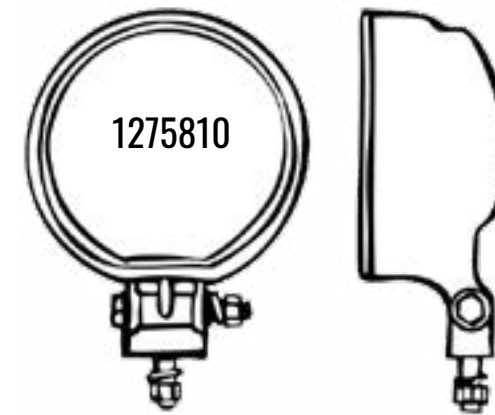

PART #	DESCRIPTION	LINK

1275810 Work Light Round [link](#)