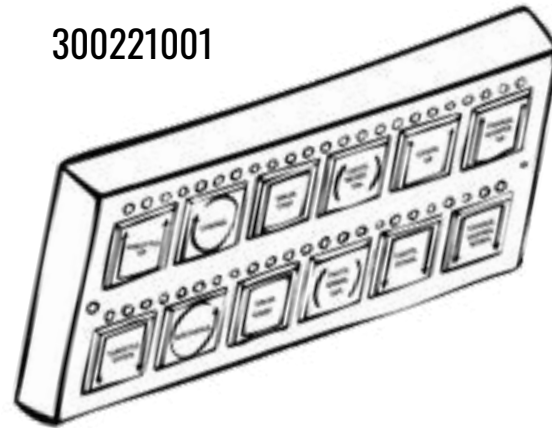

300221001

PART #	DESCRIPTION	LINK

300221001 Rear Pendant Keypad [link](#)

NO PIC

PART #	DESCRIPTION	LINK

E933203400R Control Pendant [link](#)

NO PIC

PART #	DESCRIPTION	LINK

E933103401 Flip Hopper Pendant Assembly - No Cord [link](#)

KIMBLE CONTROLS

NO PIC

PART #	DESCRIPTION	LINK

E933304115 15ft Pendant Assembly [link](#)

PART #	DESCRIPTION	LINK

E100000500 Toggle Switch - On-Off-On [link](#)