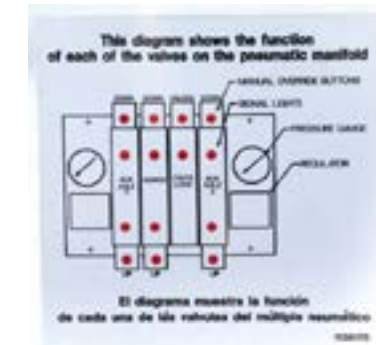

1138175

PART #	DESCRIPTION	LINK

1138175 Decal Sticker - Mixer Air Manifold Diagram [link](#)