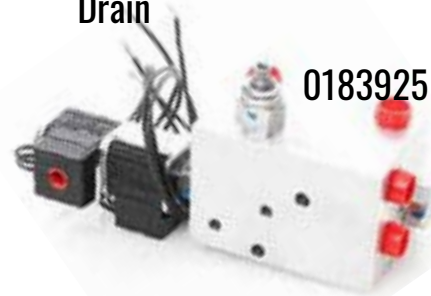

PART #	DESCRIPTION	LINK

0183925 Drum Control Block Assembly [link](#)

0108012