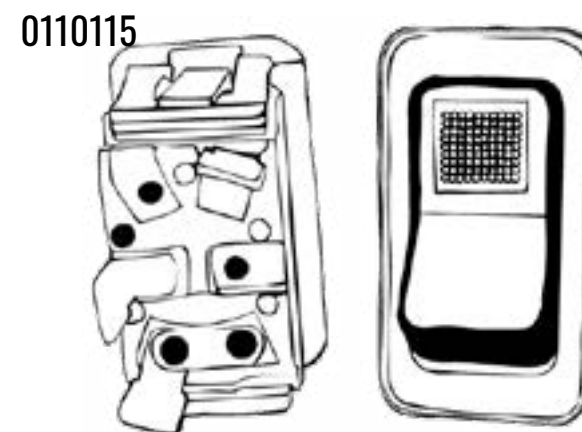

0110115

PART #	DESCRIPTION	LINK

0110115 Rocker Switch for Work Lights [link](#)