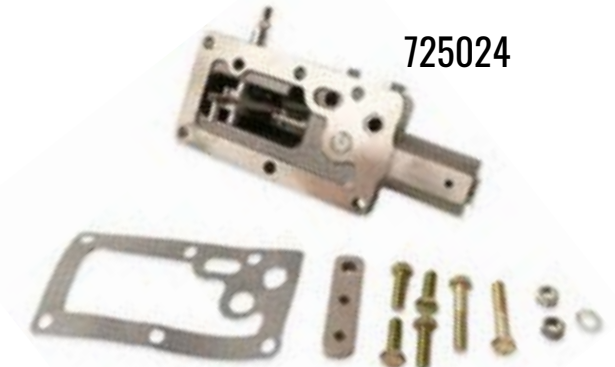

PART #	DESCRIPTION	LINK

725024 Manual Control Valve [link](#)