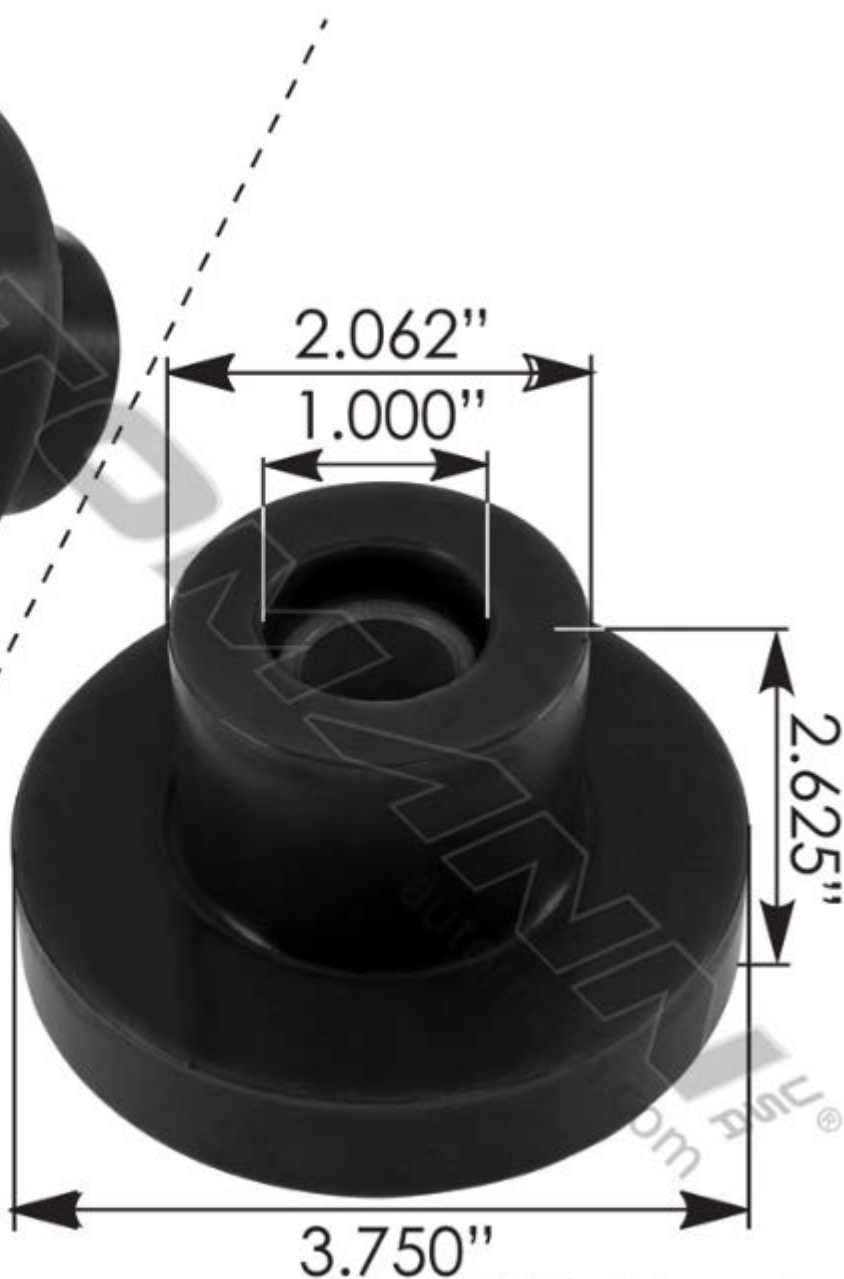

Bottom
View

I.D.: 0.750"